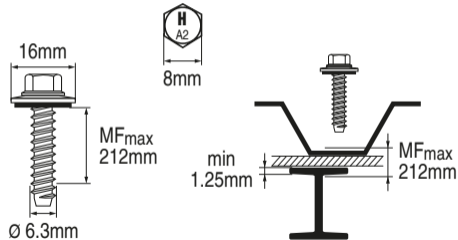

S-MP 54S 6.3x225

403180

Rostfrei / Inox / Stainless A2

2081889