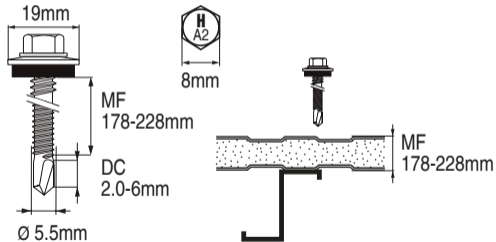

S-CD 63S 5.5x256

413357

Rostfrei / Inox / Stainless A2

2069068