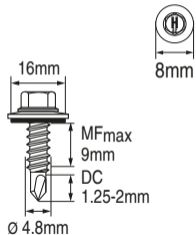

S-MD 51S 4.8x25

375229

Rostfrei / Inox / Stainless A2

2068802