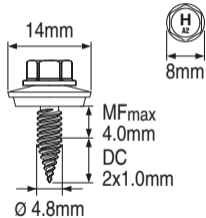

S-MS 41S-A 4.8x20

2083981

Rostfrei / Inox / Stainless A2

2085016