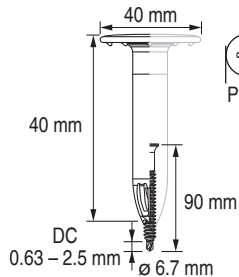

## S-IDP 6.7C/40x90 # 2039439

Duplex coated

2042440