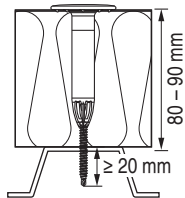

## S-IDP 6.7C/40x90 # 2039439

Duplex coated

2042440